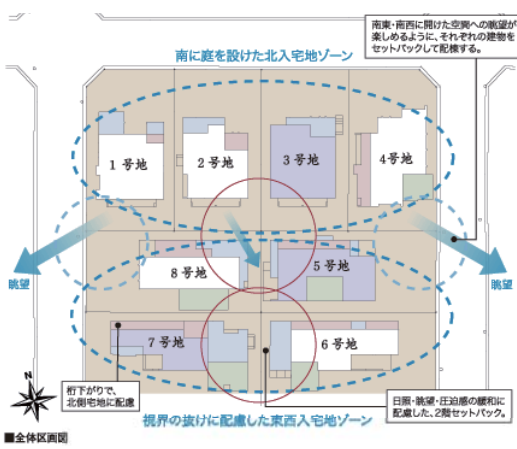

re-Residence in GAKUENDAIWACHO SOCIETY 新しい都市の邸宅に、美しく暮らす。

美しく完成された街並に、新しい都市邸宅の息吹を

南向き傾斜という地の利を得た3方角地に、
全8区画で誕生する「プラネーション学園大和町」は、
威厳ある軒を連ねる街景観をそのままに、
さらに次世代へのコンセプトをプランニング。
その街並を誇り、気品に同調するからこそそとどり着いた、
都市邸宅の新しい息吹を提案。