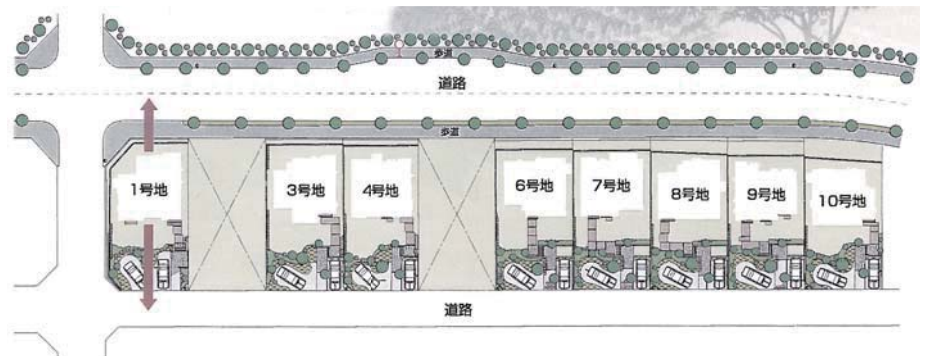

大いなるゆとりと安らぎに抱かれた丘へ。

イメージバス

Concept

この街こそ恵みを存分に生かした魅力の区画

豊かな自然と澄んだ空気、
なだらかな丘陵地に広がる閑静な住宅街、美加の台。
安住の地と呼ぶに相応しいこの場所に、
8邸の新しい住まいが誕生します。
本物の上質を知るからこそ叶えられた、
かつてない暮らし心地。
そこで綴られる充足の日々が、
あなたのこれからの人生を華やかに彩ります。

開放感あふれる独立性に優れた南北2面接道

憧れの暮らしを実現できる77坪以上の敷地面積

私邸感覚をもたらす充分な住戸間スペース

緑豊かな北側の眺望を意識したプランニング