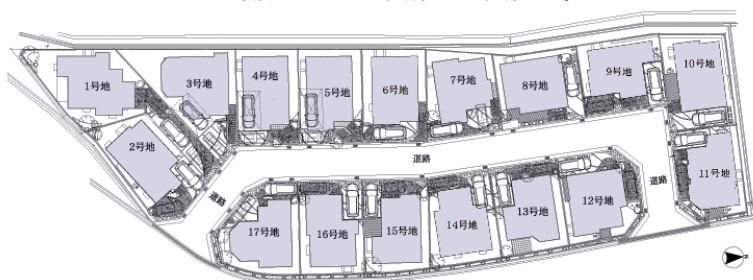

### 家族の心つながる住まい

緑に包まれた優しい空気の中からはじまる新しい生活。

山手のソサエティに家族の未来を育む新しい街。

コンセプトはOPEN&SUITE。

健やかな空間のつながりに、

家族の心のつながりも深まってゆく住まい。

イメージバス